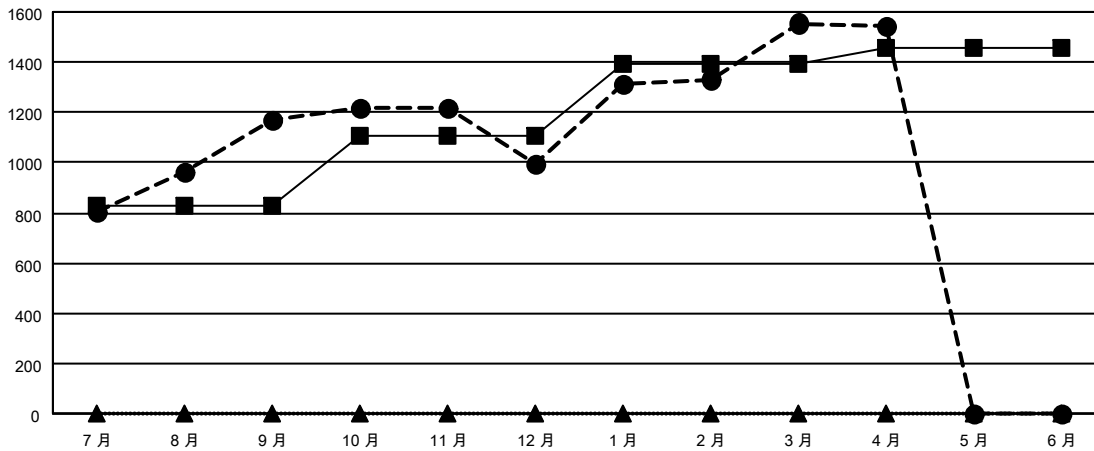

# GMT MONTHLY MEMBERSHIP PROGRESS REPORT

Results as of: 4/30/2024

Multiple District 300A

LOCATION: REP OF CHINA

GMT: OPEN

GMT憲章區 5 - M

分會			
成果 2023-2024			
季	新分會目標	新會	會員流失的分會
7月/8月/9月	3	4	0
10月/11月/12月	1	0	0
1月/2月/3月	1	6	1
4月/5月/6月	0	0	2

位會員@每位須繳			
成果 2023-2024			
季	會員淨增長目標	實際會員增長數	實際退會會員 (包括轉會)
7月/8月/9月	826	1,482	183
10月/11月/12月	281	106	277
1月/2月/3月	288	656	48
4月/5月/6月	65	16	23

目標與實際新會累積

目標和實際會員累積

已取消的分會: 3	308 CLUBS OF 347 增添1位或以上的新會員 <a href="#">點擊這裡取得彙計會員數據</a>	<u>性別分佈</u>	
		男	6,876 (58.12%)
<u>放棄的會員</u>		女	4,955 (41.88%)
過世	17	總計家庭單位會員數	640
分會已取消	0	支付減半會費的家庭會員	341
其他	515		
總計	532		