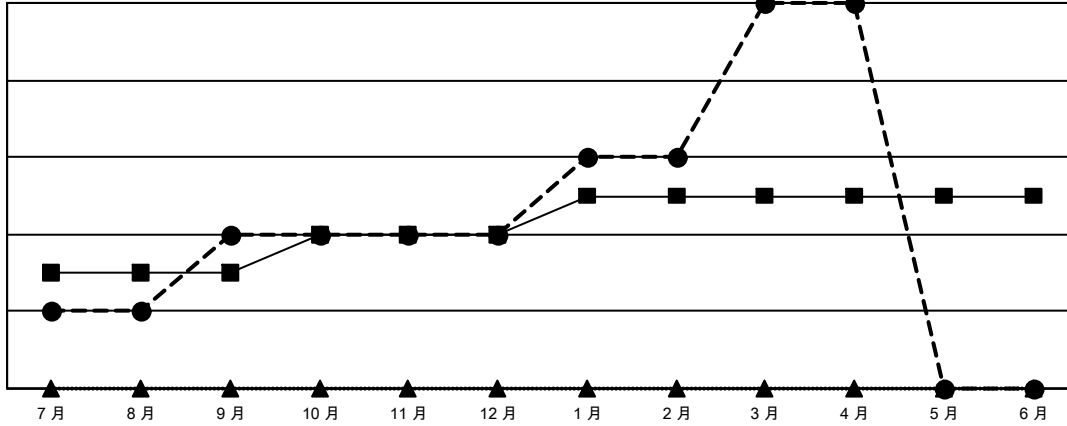

# GMT MONTHLY MEMBERSHIP PROGRESS REPORT

Results as of: 4/30/2024

Multiple District 300A

LOCATION: REP OF CHINA

GMT: OPEN

GMT憲章區 5 - M

分會			
成果 2023-2024			
季	新分會目標	新會	會員流失的分會
7月/8月/9月	3	4	0
10月/11月/12月	1	0	0
1月/2月/3月	1	6	1
4月/5月/6月	0	0	2

位會員@每位須繳			
成果 2023-2024			
季	會員淨增長目標	實際會員增長數	實際退會會員 (包括轉會)
7月/8月/9月	826	1,482	183
10月/11月/12月	281	106	277
1月/2月/3月	288	656	48
4月/5月/6月	65	16	23

目標與實際新會累積

目標和實際會員累積

已取消的分會: 3	308 CLUBS OF 347 增添1位或以上的新會員 <a href="#">點擊這裡取得彙計會員數據</a>	<u>性別分佈</u>	
		男	6,876 (58.12%)
<u>放棄的會員</u>		女	4,955 (41.88%)
過世	17	總計家庭單位會員數	640
分會已取消	0	支付減半會費的家庭會員	341
其他	515		
總計	532		